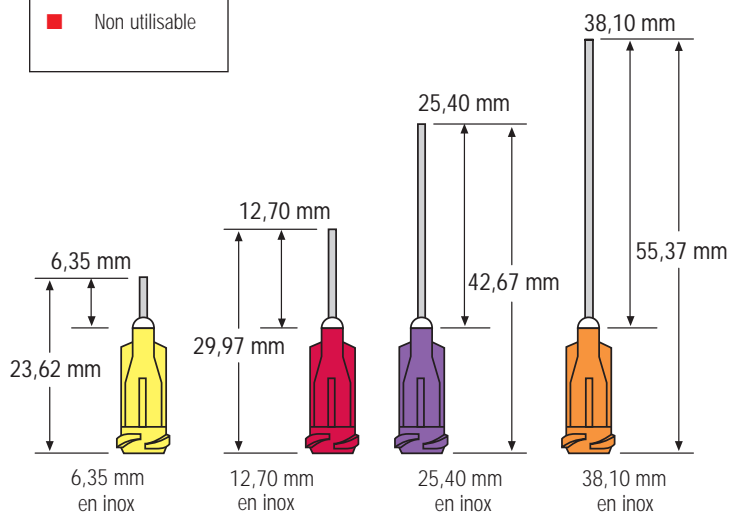

Utilisation

- Recommandé
- ▲ Utilisable
- Non utilisable

Liquide/fluide/pâte

	conique	métallique	flexible	Téflon®
Adhésifs	●	●	●	●
Anaérobies	●	▲	●	▲
Produits d'enrobage	●	▲	▲	■
Cyanoacrylates	●	▲	●	●
Gels cyanoacrylates	●	▲	●	▲
Époxies	●	●	●	■
Graisses	●	●	●	■
Colles sensibles à la lumière	■	▲*	▲*	■
Huiles	▲	●	●	▲
Peintures	▲	●	●	■
Joints	●	▲	▲	■
Époxies argent	■	▲+	■	■
Crèmes à souder/pâtes à braser	●	●	▲	■
Masques de soudure	●	●	▲	■
Solvants	■	●	●	●
Colles UV	●	▲*	▲*	▲

* OK si utilisé avec une protection d'aiguille, référence 5105 ou 5106. Voir page 14.
+ Pour de meilleurs résultats, il est recommandé d'utiliser des aiguilles chanfreinées.

Les dimensions des aiguilles sont données à titre indicatif. Reportez-vous aux cotes EFD pour les spécifications exactes.

EFD®
A NORDSON COMPANY

Pour une assistance technique et commerciale dans plus de 30 pays, contactez EFD® ou visitez www.efd-inc.com/contact