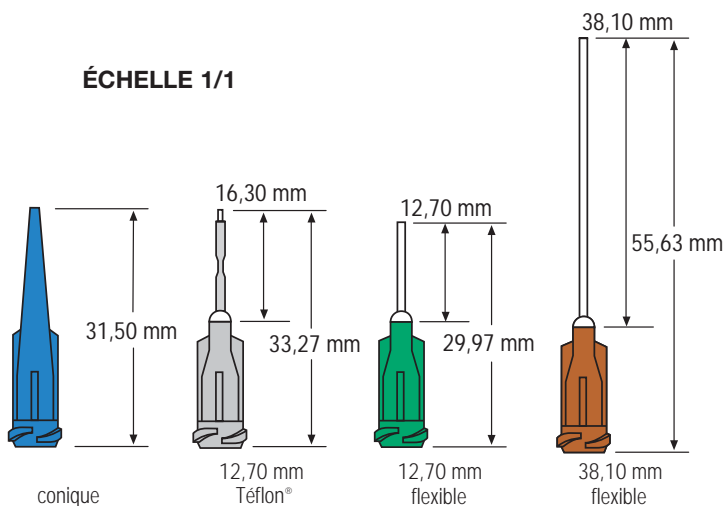

ÉCHELLE 1/1

dosage 2000
filiale de EFD, Inc.

Dosage 2000, filiale d'EFD, Inc.
Bougival, France
0800 33 11 33 ou +33 (0)1 30 82 68 69
dosageinfo@efd-inc.com www.efd-inc.com/fr

EFD International Inc., filiale au Benelux
Maastricht, Les Pays-Bas
00800 3330 0001 ou +31 (0) 43 407 7213
benelux@efd-inc.com www.efd-inc.com/fr

EFD, Inc., Canada
800-556-3484 ou +1-514-374-9043
canada@efd-inc.com www.efd-inc.com/fr

Les spécifications et caractéristiques techniques sont susceptibles d'être modifiées sans préavis. ©2006 Nordson Corporation v051806