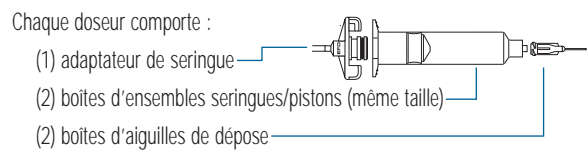

Spécifications

Dimensions : L 183 mm x P 86 mm x H 51 mm

Poids : 1 kg

Entrée AC (vers le bloc d'alimentation) : Multi voltage universel
100-240 VAC~ – 50/60 Hz

Tension de sortie (depuis le bloc d'alimentation) : 24 VDC – 0,83 A maximum

Puissance requise : 24 VDC – 0,83 A maximum

Puissance d'entrée requise DC : 8W-20W

Tension interne : 24 VDC

Commande au pied :

Voltage : 24 VDC

Courant : 20 mA

Initialisation de cycle : Pédale de commande, Commande au doigt

Cadence maximum : 600 cycles par minute

Pression d'arrivée d'air requise : 7 bars (100 psi) maximum

Pression de sortie d'air : 0-7 bars (0-100 psi) Performus™ III
0 - 1 bar (1 - 15 psi) Performus™ IV
selon le réglage utilisateur

Conditions ambiantes de fonctionnement :

Température : 5°C à 45°C

Taux d'humidité moyen : 85% à 30°C sans condensation

Altitude au-dessus du niveau de la mer : 2000 mètres maximum

Autorisations : CE, RoHS, WEEE & Conformité RoHS Chine

EFD®
A NORDSON COMPANY

Pour une assistance technique et commerciale dans plus de 30 pays, contactez EFD® ou visitez www.efd-inc.com/contact

Dosage 2000, filiale d'EFD, Inc.

Chatou, France

+33 (0)1 30 82 68 69

dosageinfo@efd-inc.com www.efd-inc.com/fr

EFD International Inc., filiale au Benelux

Maastricht, Les Pays-Bas

00800 3330 0001 ou +31 (0) 43 407 7213

benelux@efd-inc.com www.efd-inc.com/fr

EFD Dosiertechnik, Suisse

+41 (0)81 723 47 47

info@dosiertechnik.ch www.dosiertechnik.ch

EFD, Inc., Canada

800-556-3484 ou +1-401-431-7000

canada@efd-inc.com www.efd-inc.com/fr

Le "Wave Design" est une marque déposée de Nordson Corporation.
© 2009 Nordson Corporation v082809